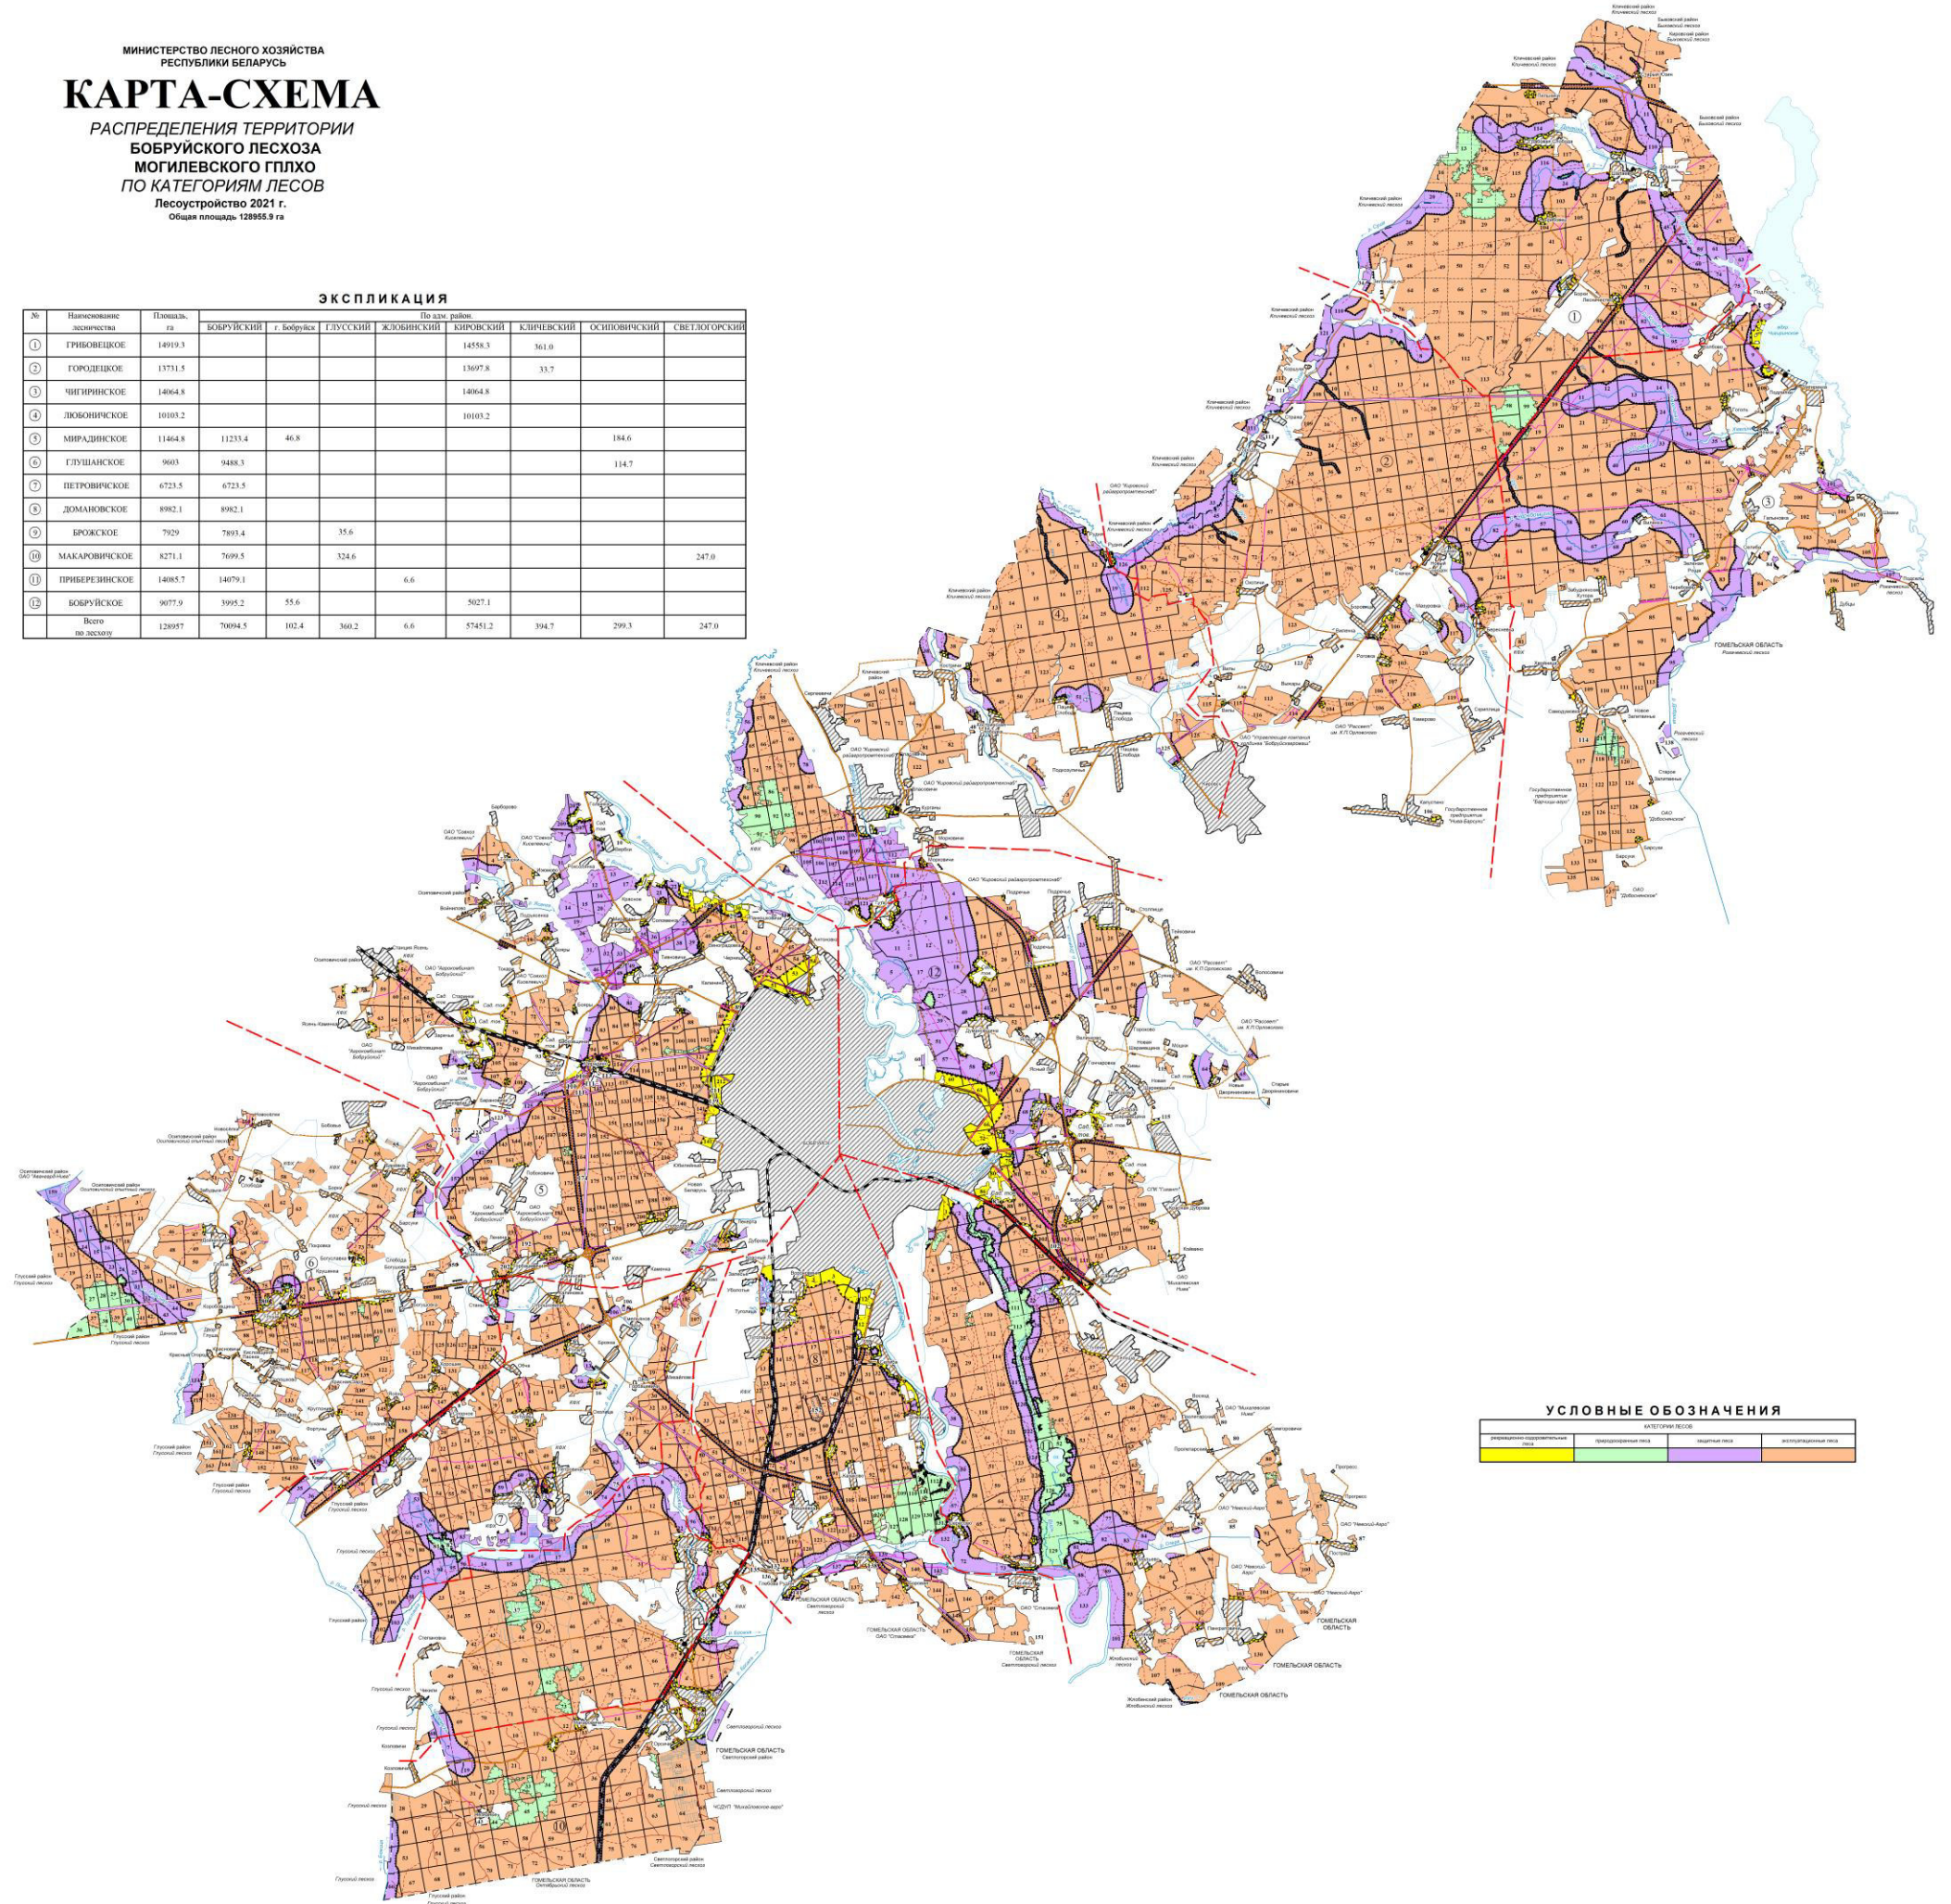

МИНИСТЕРСТВО ЛЕСНОГО ХОЗЯЙСТВА
РЕСПУБЛИКИ БЕЛАРУСЬ

КАРТА-СХЕМА

РАСПРЕДЕЛЕНИЯ ТЕРРИТОРИИ
БОБРУЙСКОГО ЛЕСХОЗА
МОГИЛЕВСКОГО ГПЛХО
ПО КАТЕГОРИЯМ ЛЕСОВ
Лесоустройство 2021 г.
Общая площадь: 128955,9 га

ЭКСПЛИКАЦИЯ

№	Наименование лесничества	Площадь, га	По адм. районам									
			БОБРУЙСКИЙ	г. Бобруйск	ГЛУСКИЙ	ЖЛЫБИНСКИЙ	КИРОВСКИЙ	КШИЩЕВСКИЙ	ОСИНОВИЧСКИЙ	СВЕТЛОГОРСКИЙ		
1	ГРИБОВЕЩКОЕ	14919,3					14558,3	361,0				
2	ГОРОДЕЦКОЕ	13731,5					13697,8	33,7				
3	ЧИГИРИНСКОЕ	14064,8					14064,8					
4	ЛЮБИНСКОЕ	10103,2					10103,2					
5	МИРАДСКОЕ	11464,8	11233,4	46,8						184,6		
6	ГЛУШАНСКОЕ	9603	9488,3							114,7		
7	ПЕТРОВИНСКОЕ	6723,5	6723,5									
8	ДОМАНОВСКОЕ	8982,1	8982,1									
9	ВРОЖСКОЕ	7929	7893,4			35,6						
10	МАКАРОВИНСКОЕ	8271,1	7699,5			324,6						247,0
11	ПРИБЕРЕЖНОЕ	14065,7	14079,1				6,6					
12	БОБРУЙСКОЕ	9077,9	3995,2	55,6				5027,1				
	Всего по лесхозу	128955,9	70094,5	102,4		360,2	6,6	57451,2	394,7	299,3		247,0

Рисунок 21 - Распределение территории лесхоза по категориям лесов