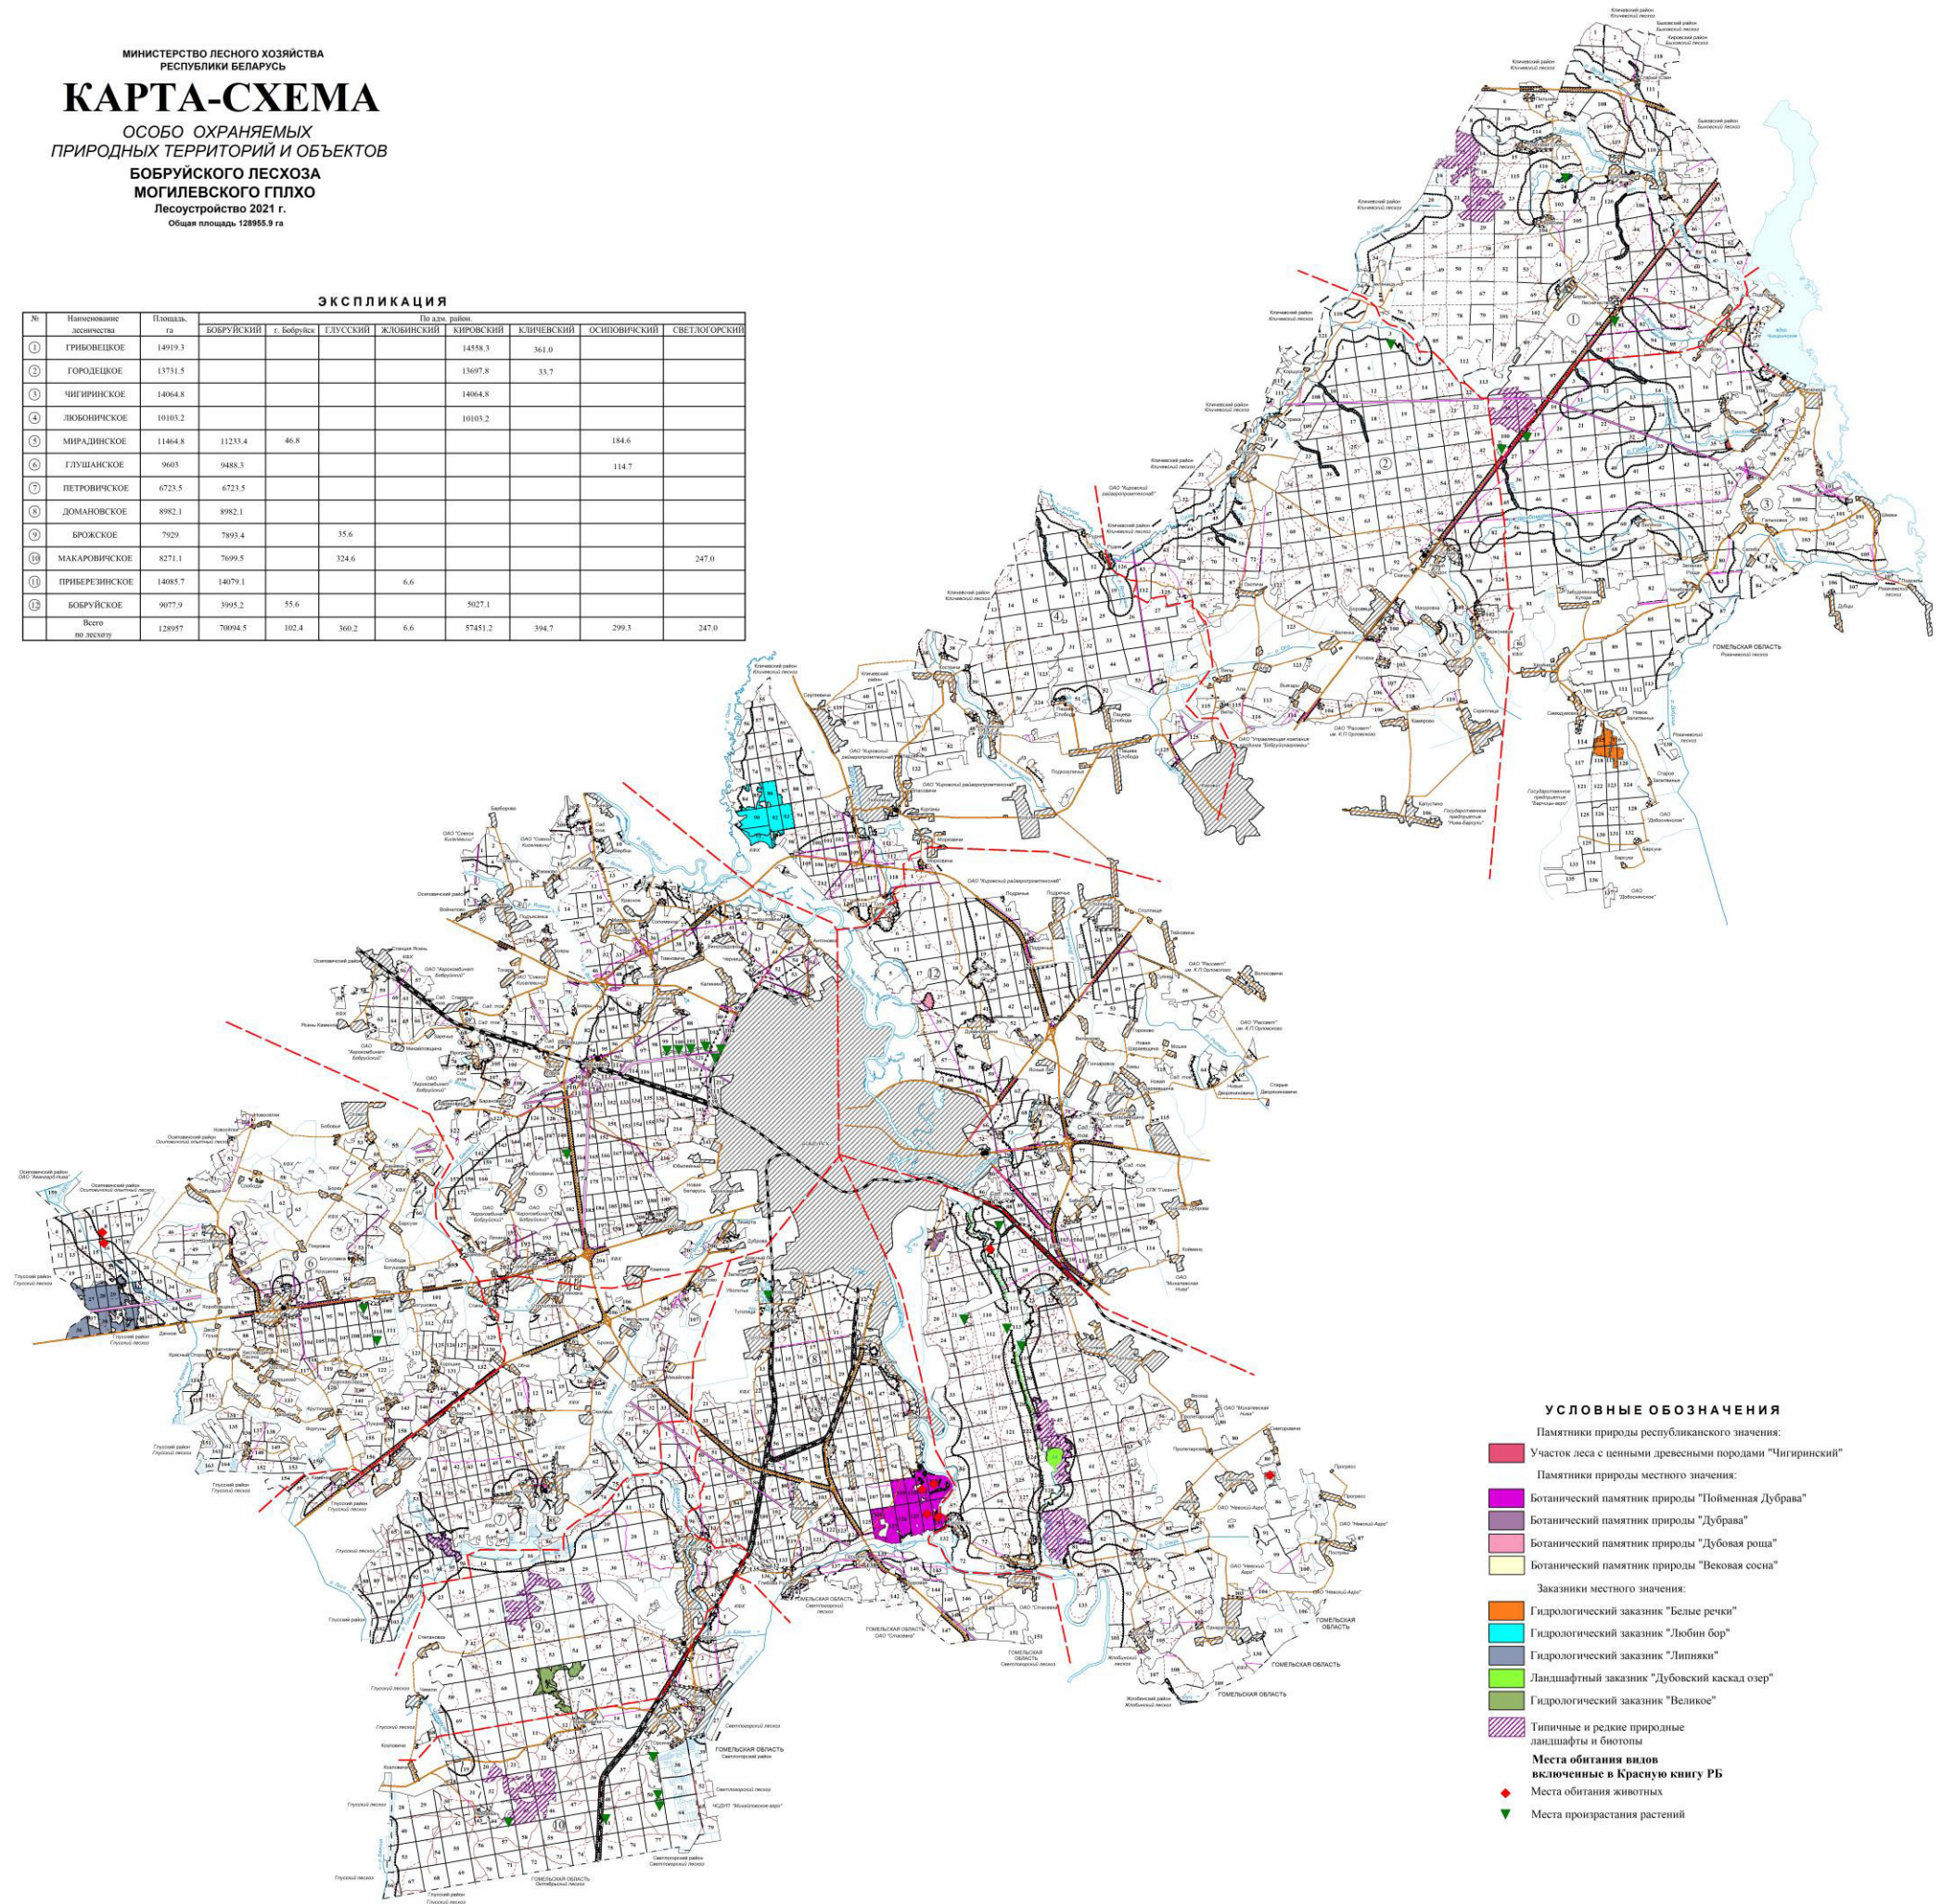

МИНИСТЕРСТВО ЛЕСНОГО ХОЗЯЙСТВА
РЕСПУБЛИКИ БЕЛАРУСЬ

КАРТА-СХЕМА

ОСОБО ОХРАНЯЕМЫХ
ПРИРОДНЫХ ТЕРРИТОРИЙ И ОБЪЕКТОВ
БОБРУЙСКОГО ЛЕСХОЗА
МОГИЛЕВСКОГО ГПЛХО
Лесоустройство 2021 г.
Общая площадь: 128955,9 га

ЭКСПЛИКАЦИЯ

№	Наименование лесничества	Площадь, га	По адм. районам										
			БОБРУЙСКИЙ	г. Бобруйск	ГЛУСЫНСКИЙ	ЖЛЫБИНСКИЙ	КОРЮКОВСКИЙ	КЛИЧЕВСКИЙ	ОСНОВИНСКИЙ	СВЕТЛОГОРСКИЙ			
1	ГРИБОВЕЦКОЕ	14919,3					14558,3		361,0				
2	ГОРОДЕЦКОЕ	13731,5					13697,8		33,7				
3	ЧИГИРИНСКОЕ	14064,8					14064,8						
4	ЛЮБИНСКОЕ	10103,2					10103,2						
5	МИРАДСКОЕ	11404,8	11233,4	46,8						184,6			
6	ГЛУШАНСКОЕ	9603	9488,3							114,7			
7	ПЕТРОВИНСКОЕ	6723,5	6723,5										
8	ДОМАНОВСКОЕ	8982,1	8982,1										
9	БРОЖСКОЕ	7929	7893,4		35,6								
10	МАКАРОВИНСКОЕ	8271,1	7699,5		324,6							247,0	
11	ПРИБЕРЕЖИНСКОЕ	14085,7	14079,1			6,6							
12	БОБРУЙСКОЕ	9077,9	3995,2	55,6			5027,1						
	Всего по лесхозу	128957	70994,5	102,4	360,2	6,6	57451,2		394,7	299,3		247,0	

Рисунок 22 - Особо охраняемые природные территории и объекты