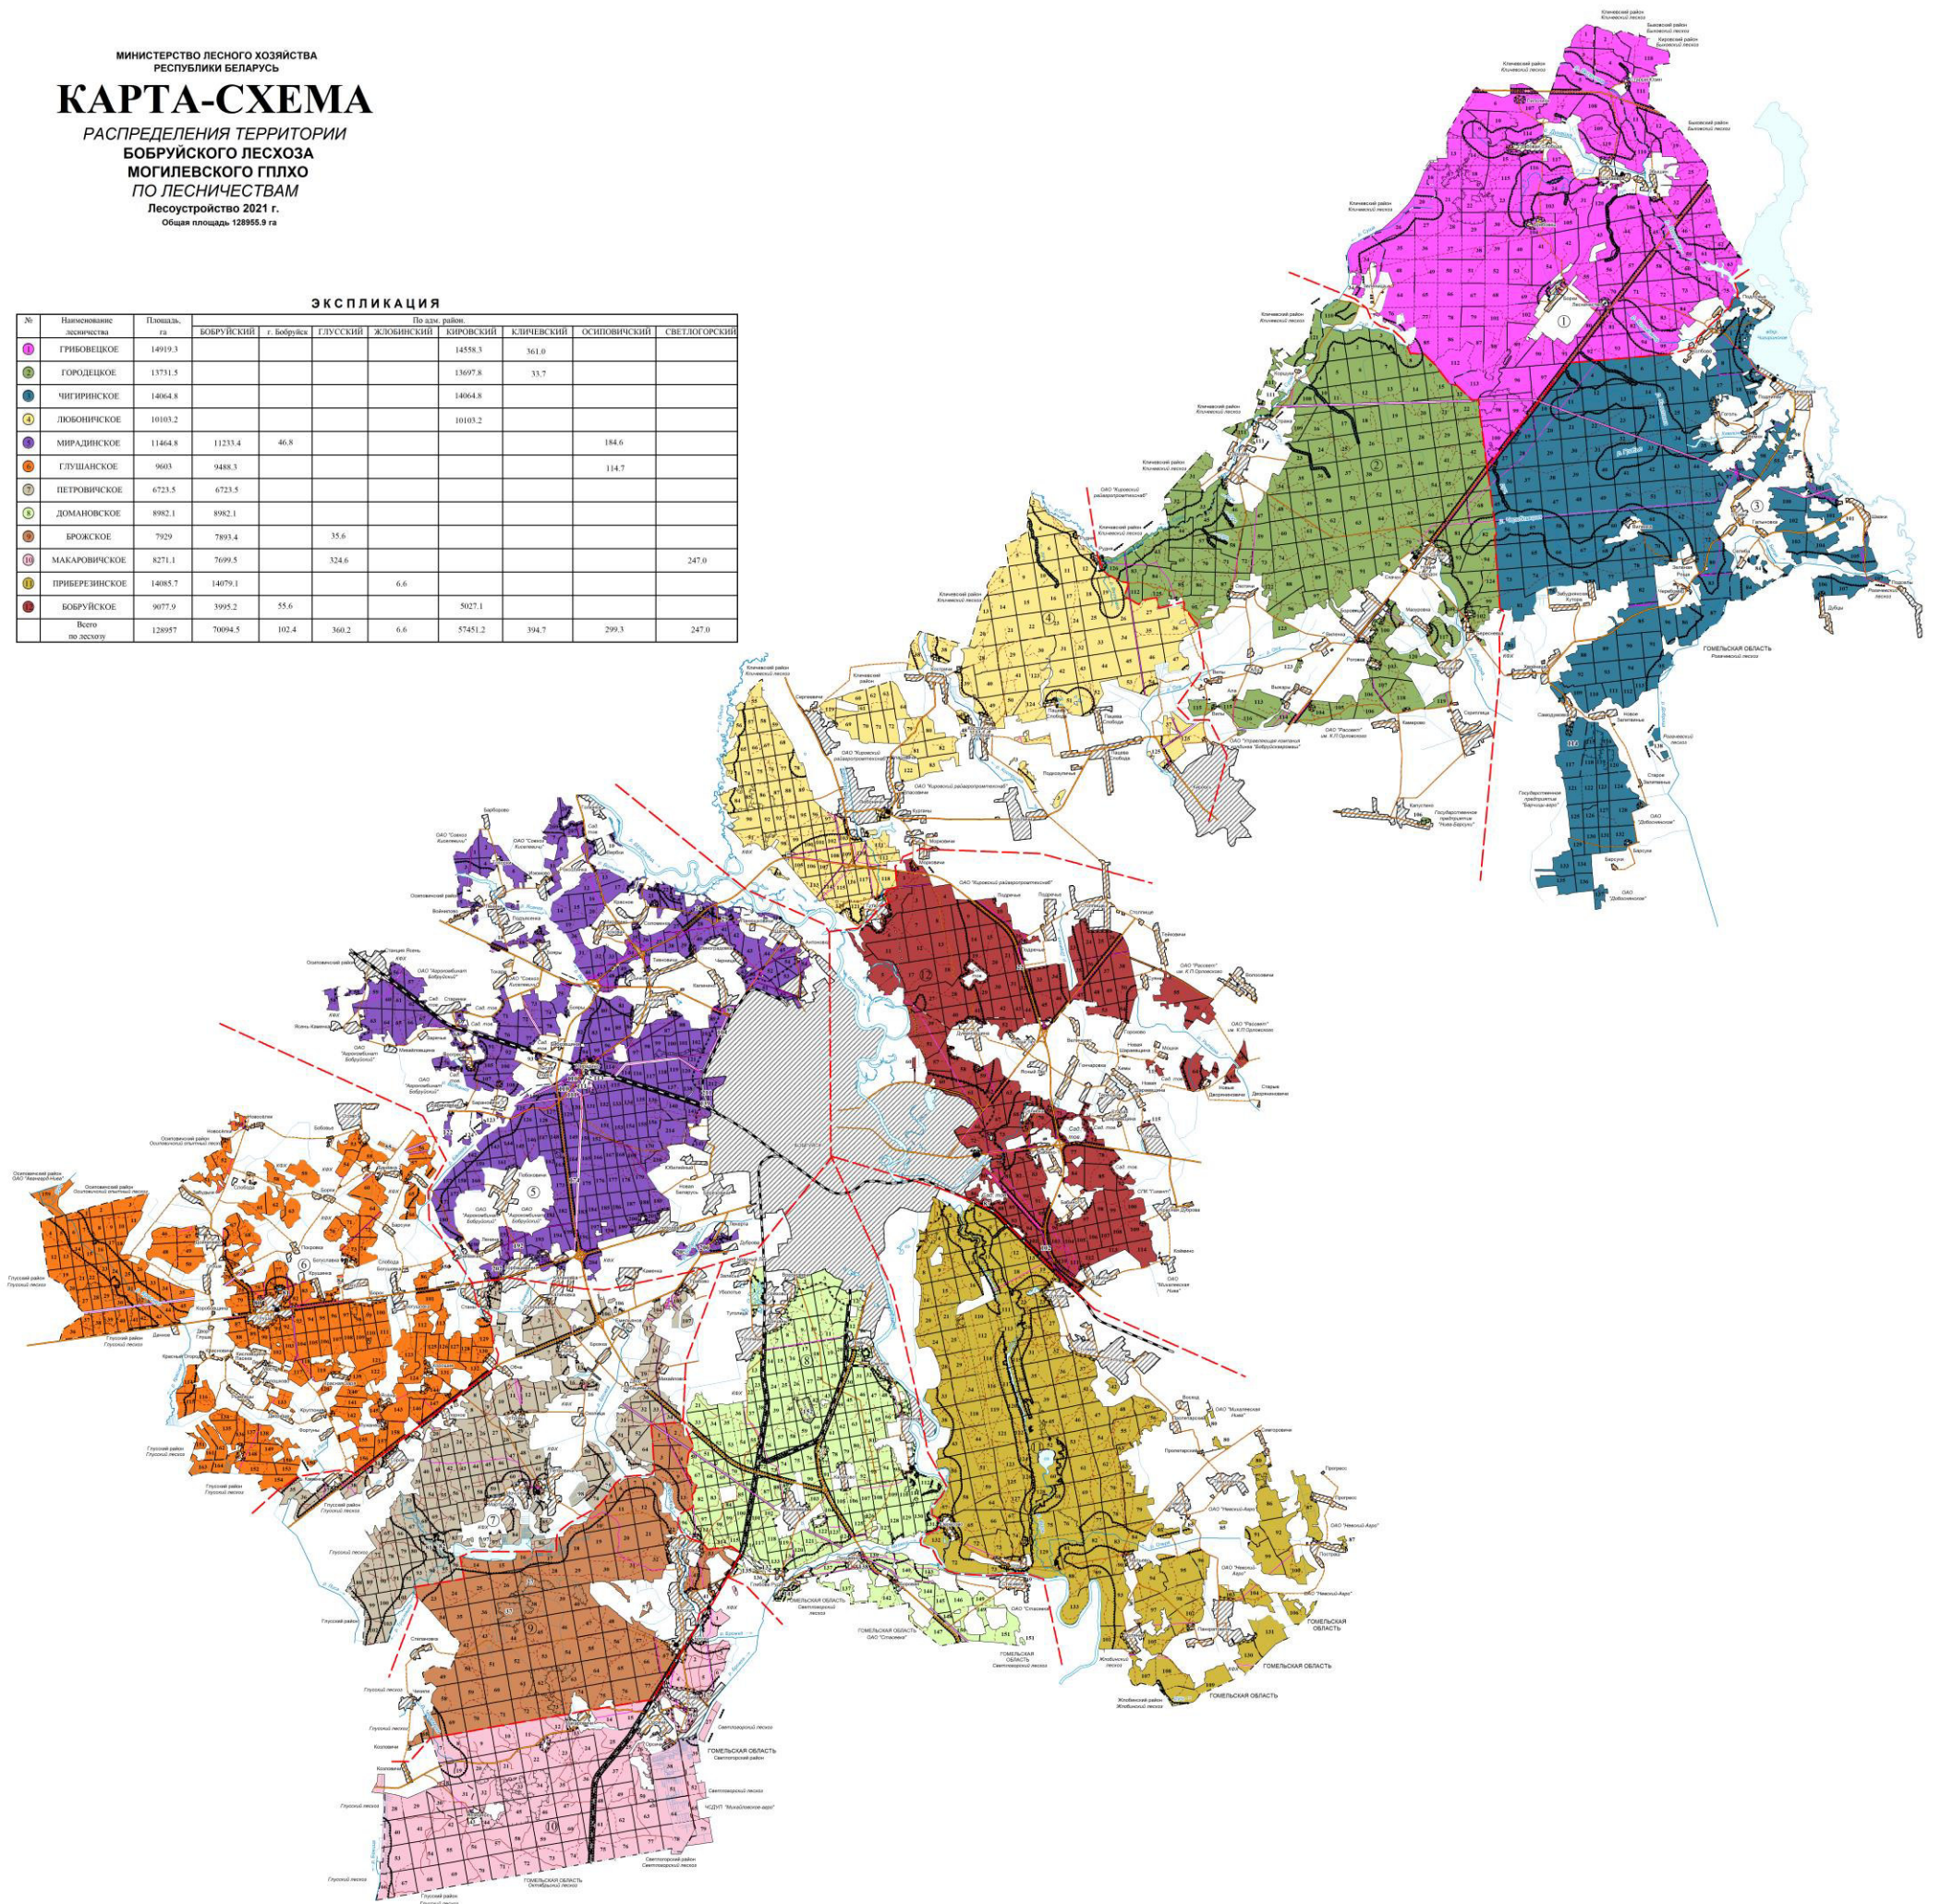

МИНИСТЕРСТВО ЛЕСНОГО ХОЗЯЙСТВА
РЕСПУБЛИКИ БЕЛАРУСЬ

КАРТА-СХЕМА

РАСПРЕДЕЛЕНИЯ ТЕРРИТОРИИ
БОБРУЙСКОГО ЛЕСХОЗА
МОГИЛЕВСКОГО ГПЛХО
ПО ЛЕСНИЧЕСТВАМ

Лесоустройство 2021 г.
Общая площадь: 128955,9 га

ЭКСПЛИКАЦИЯ

№	Наименование лесничества	Площадь, га	По адм. районам										
			БОБРУЙСКИЙ	г. Бобруйск	ГЛУСКИЙ	ЖЛЮБИНСКИЙ	КИРОВСКИЙ	КЛИЧЕВСКИЙ	ОСИПОВИЧСКИЙ	СВЕТЛОГОРСКИЙ			
1	ГРИБОВЕЦКОЕ	14919,3					14558,3	361,0					
2	ГОРОДЕЦКОЕ	13731,5					13697,8	33,7					
3	ЧИГИРИВСКОЕ	14064,8					14064,8						
4	ЛЮБОВИНСКОЕ	10103,2					10103,2						
5	МИРАДВИНСКОЕ	11464,8	11233,4	46,8							184,6		
6	ГЛУШАНСКОЕ	9603	9488,3								114,7		
7	ПЕТРОВИНСКОЕ	6723,5	6723,5										
8	ДОМАНОВСКОЕ	8982,1	8982,1										
9	ВРОЖСКОЕ	7929	7893,4		35,6								
10	МАКАРОВИНСКОЕ	8271,1	7699,5		324,6							247,0	
11	ПРИБЕРЕЖИНСКОЕ	14085,7	14079,1		6,6								
12	БОБРУЙСКОЕ	9077,9	3995,2	55,6				5027,1					
Итого по лесхозу		128957	70094,5	102,4	360,2	6,6		57451,2	394,7	299,3		247,0	

Рисунок 3 - Распределение территории лесхоза по лесничествам