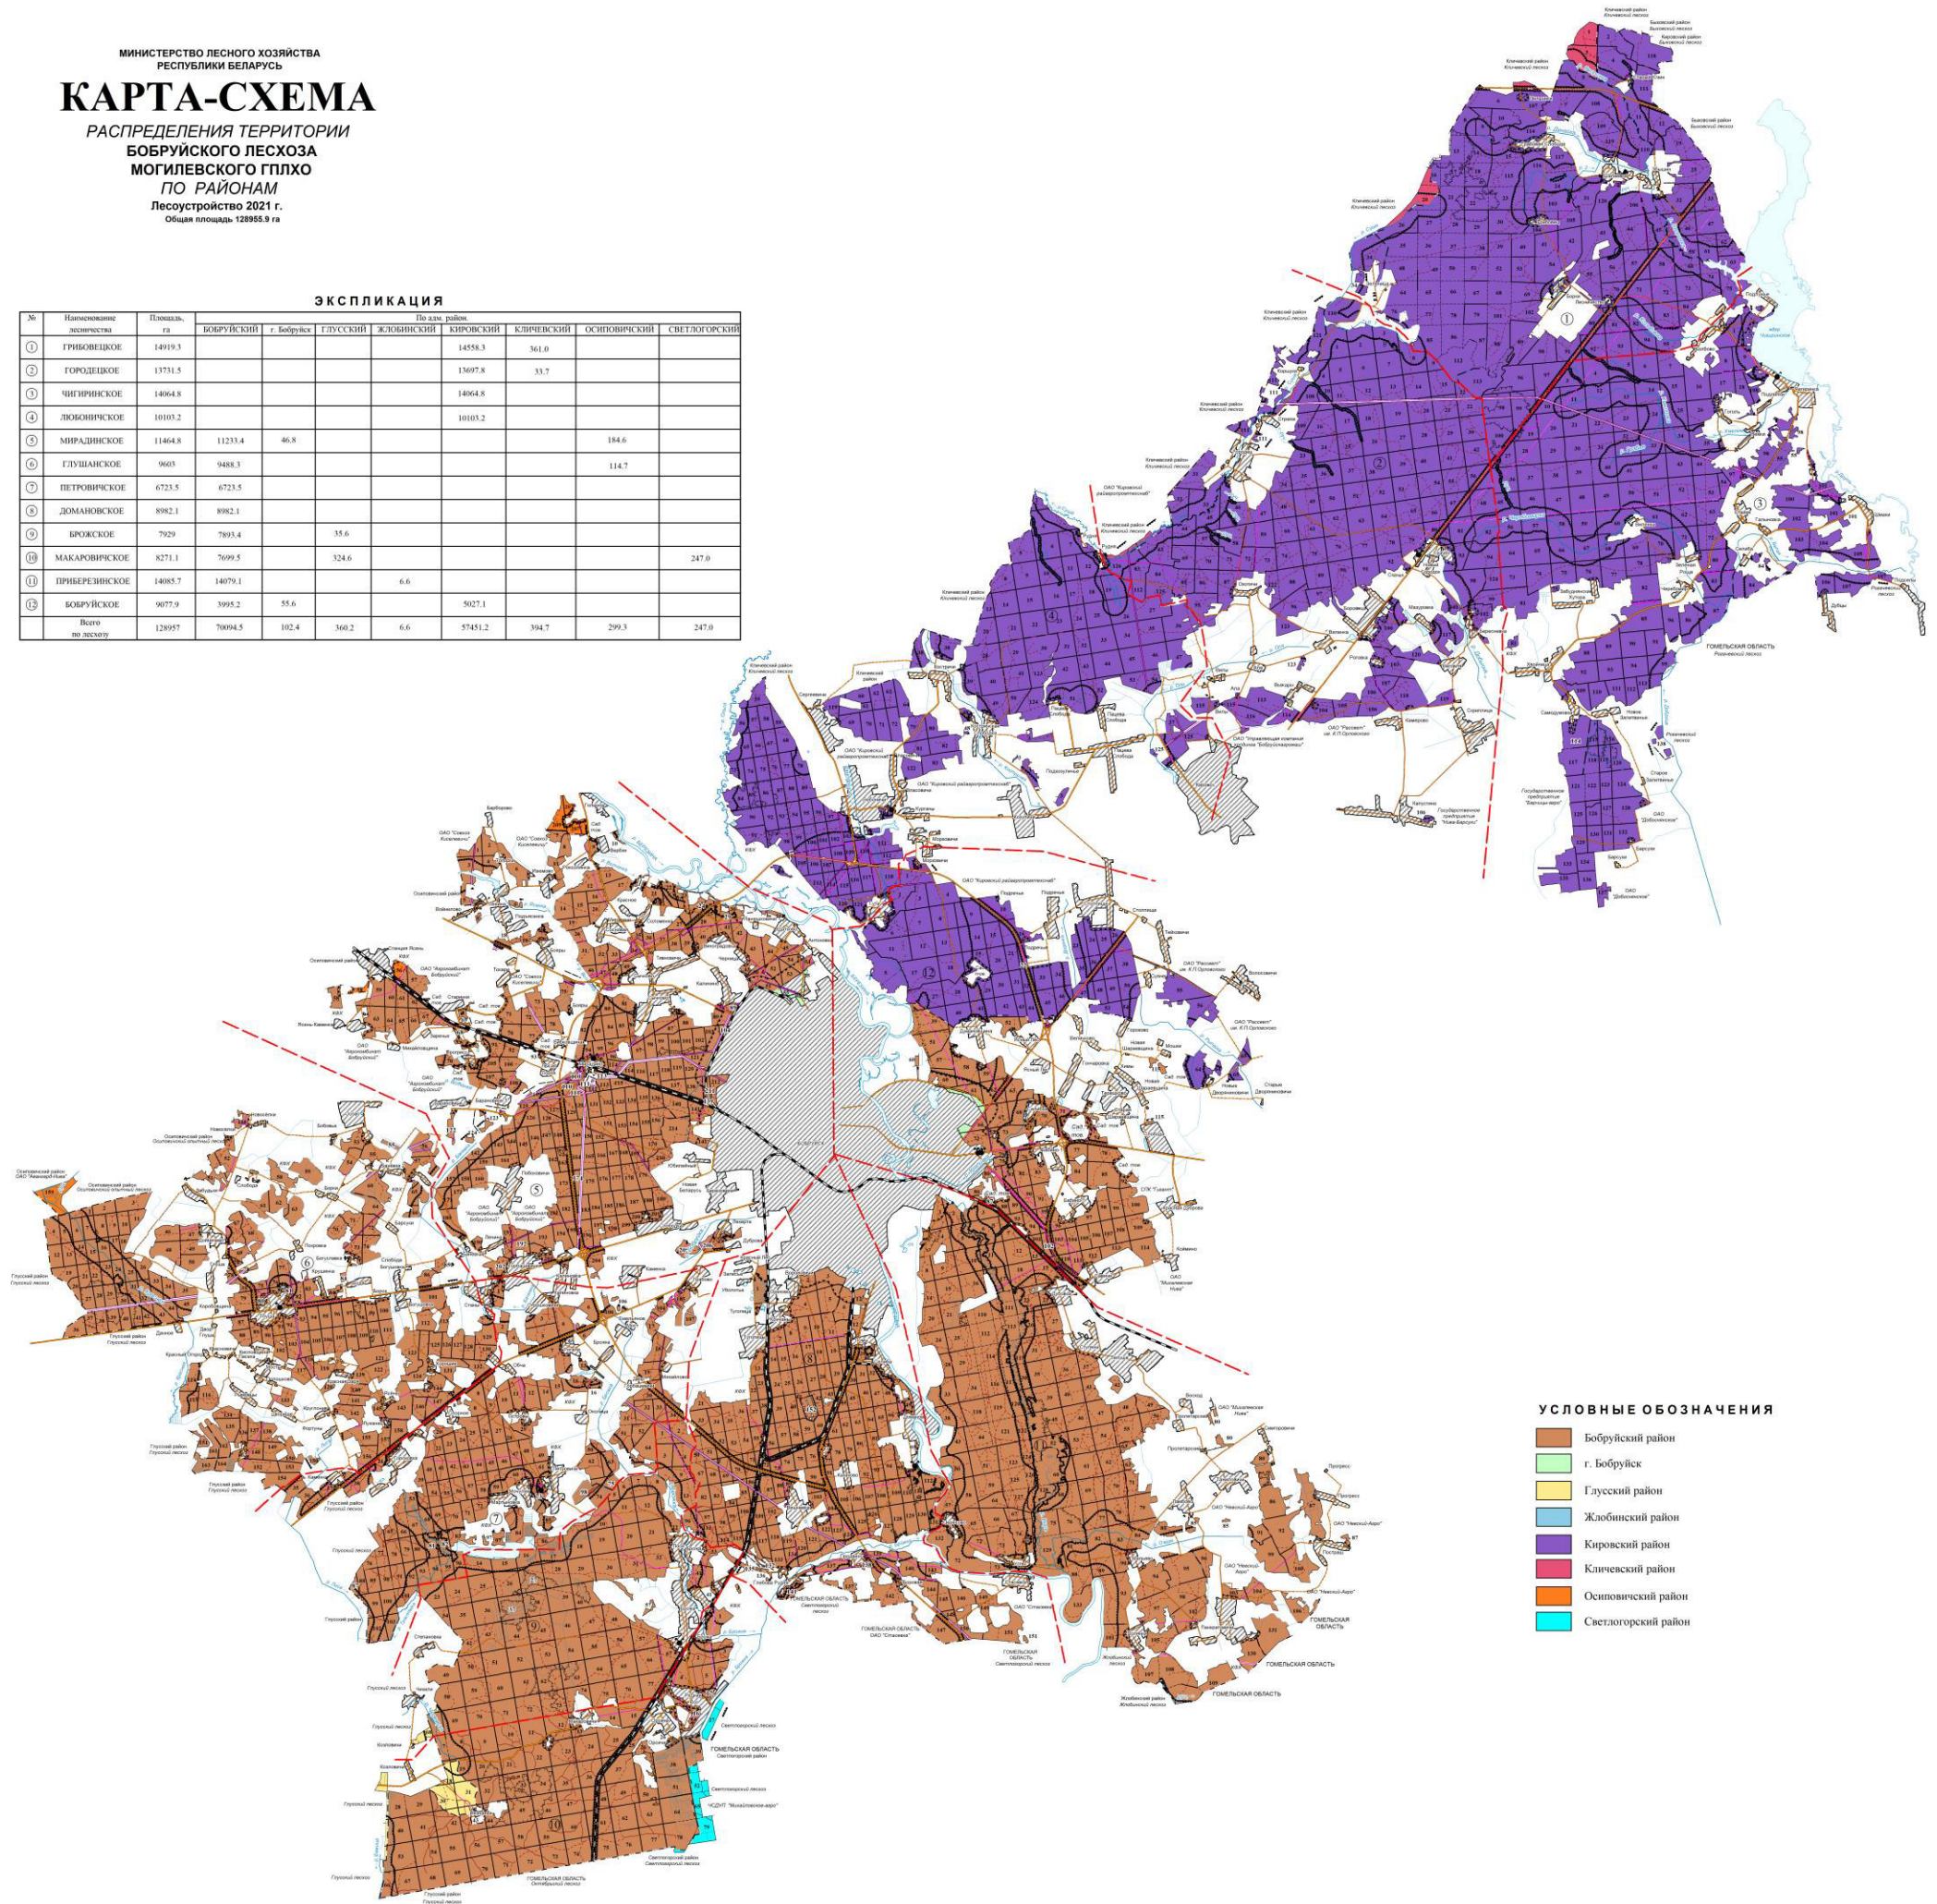

# КАРТА-СХЕМА

РАСПРЕДЕЛЕНИЯ ТЕРРИТОРИИ  
БОБРУЙСКОГО ЛЕСХОЗА  
МОГИЛЕВСКОГО ГПЛХО  
ПО РАЙОНАМ  
Лесоустройство 2021 г.  
Общая площадь 128958,9 га

ЭКСПЛИКАЦИЯ

№	Наименование лесничества	Площадь, га	По аям район									
			БОБРУЙСКИЙ	г. Бобруйск	ГЛУССКИЙ	ЖЛОБИНСКИЙ	КИРОВСКИЙ	КЛИЧЕВСКИЙ	ОСНОВИЧСКИЙ	СВЕТЛОГОРСКИЙ		
1	ТРИНОВИЦКОЕ	14919,3					14558,3	361,0				
2	ГОРОДЦКОЕ	13711,5					13697,8	33,7				
3	ЧИГРИНСКОЕ	14964,8					14964,8					
4	ЛЮБИНСКОЕ	10103,2					10103,2					
5	МИРАШИСКОЕ	11464,8	11233,4	46,8						184,6		
6	ГЛУШАНСКОЕ	9603	9488,3							114,7		
7	ПЕТРОВИНСКОЕ	6723,5	6723,5									
8	ДОМАНОВСКОЕ	8982,1	8982,1									
9	БРЮСКОЕ	7929	7893,4			35,6						
10	МАКАРОВИНСКОЕ	8271,1	7699,5			324,6						247,0
11	ПРИБЕРЕЖЬСКОЕ	14085,7	14079,1			6,6						
12	БОБРУЙСКОЕ	9077,9	3995,2	55,6				5027,1				
Всего по лесхозу		128957	78098,5	102,4	360,2	6,6		57451,2	394,7	299,3		247,0

Рисунок 4 - Распределение территории лесхоза по районам