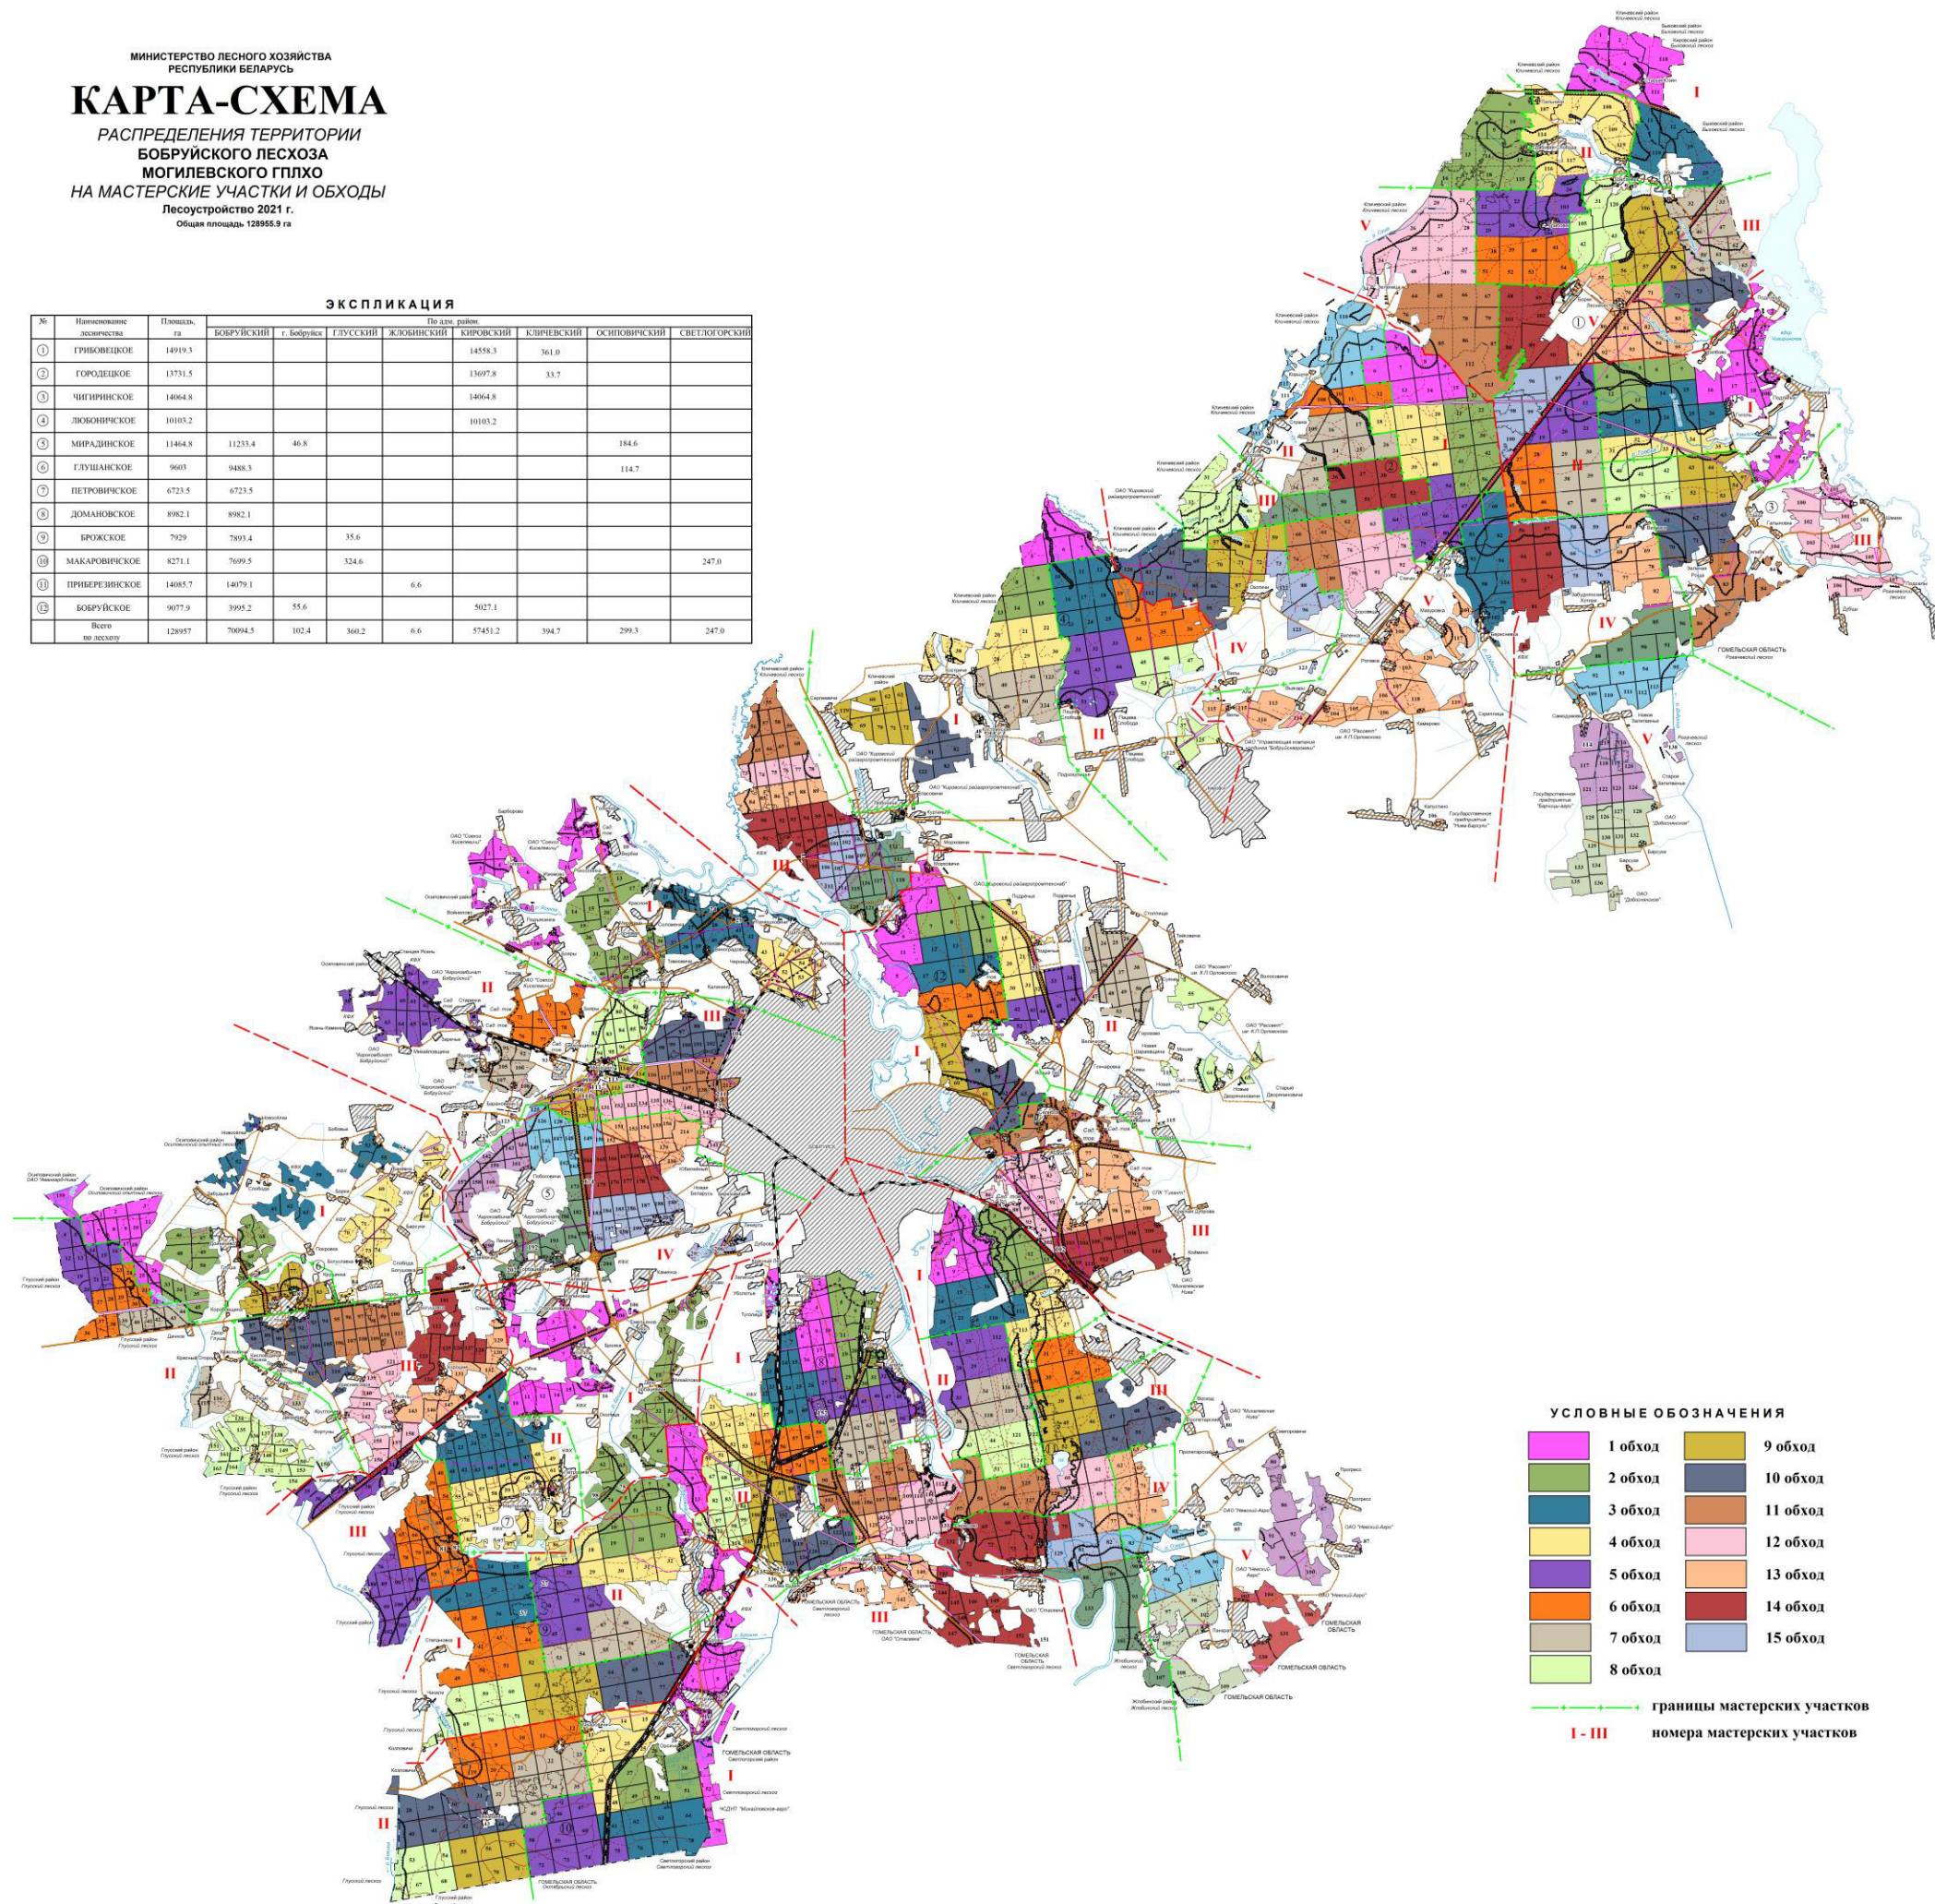

МИНИСТЕРСТВО ЛЕСНОГО ХОЗЯЙСТВА
РЕСПУБЛИКИ БЕЛАРУСЬ

КАРТА-СХЕМА

РАСПРЕДЕЛЕНИЯ ТЕРРИТОРИИ
БОБРУЙСКОГО ЛЕСХОЗА
МОГИЛЕВСКОГО ГПЛХО
НА МАСТЕРСКИЕ УЧАСТКИ И ОБХОДЫ
Лесоустройство 2021 г.
Общая площадь - 128955,9 га

ЭКСПЛИКАЦИЯ

№	Наименование лесничества	Площадь, га	По уездам:										
			БОБРУЙСКИЙ	г. Бобруйск	ГЛУСКИЙ	ЖЛОБИНСКИЙ	КИРОВСКИЙ	КЛЕЧЕВСКИЙ	ОСНОВИЧСКИЙ	СВЕТЛОГОРСКИЙ			
①	ГРИБОВЕЦКОЕ	14919,3					14558,3	361,0					
②	ГОРОДЕЦКОЕ	13731,5					13697,8	33,7					
③	ЧИЖРИНСКОЕ	14064,8					14064,8						
④	ДВОБОРИНСКОЕ	10103,2					10103,2						
⑤	МИРАДСКОЕ	11464,8	11253,4	46,8							184,6		
⑥	ГЛУШАНСКОЕ	9603	9488,3								114,7		
⑦	ПЕТРОВИНСКОЕ	6723,5	6723,5										
⑧	ДОМАНОВСКОЕ	8982,1	8982,1										
⑨	ВРОЖСКОЕ	7929	7893,4		35,6								
⑩	МАКАРОВИНСКОЕ	8271,1	7699,5		324,6								247,0
⑪	ПРИВЕРЗЯНСКОЕ	14085,7	14079,1		6,6								
⑫	БОБРУЙСКОЕ	9077,9	3995,2	55,6				5027,1					
Всего по лесхозу		128957	70094,5	102,4	360,2	6,6		57451,2	394,7		299,3		247,0

Рисунок 26 - Распределение территории лесхоза на мастерские участки и обходы